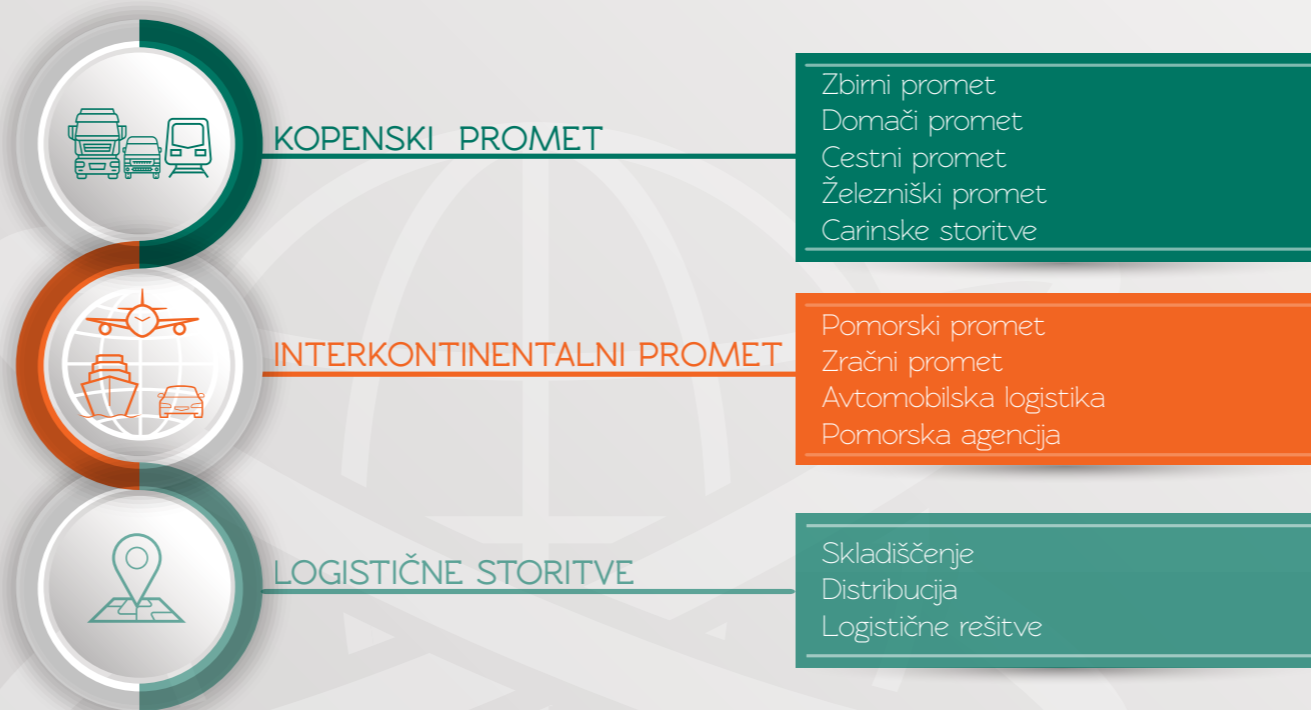

Doma smo v prostrani logistični mreži. Usmerjamo, upravljamo in nadzorujemo pretok blaga v vseh smereh. Varno in hitro dosegamo bližnje in najbolj oddaljene cilje. Koncern Intereuropa je vodilni ponudnik celovitih logističnih storitev v Sloveniji in jugovzhodni Evropi ter uspešen logistični koncern z velikimi razvojnimi možnostmi.

Logistika po meri

VODILNI LOGIST V JV EVROPI

CELOVITE LOGISTIČNE STORITVE

LOGISTIKA PO MERI

	ŠTEVILO ZAPOSLENIH	1.374
	VOZNI PARK	112 lastnih kamionov, priklopnih in ostalih dostavnih vozil
	SKUPNE SKLADIŠČNE POVRŠINE	232.400 m ² lastnih skladiščnih površin
	SKUPNA POVRŠINA ZEMLJIŠČ	1.670.000 m ² lastnih zemljišč
	ČLANSTVO V MEDNARODNIH ORGANIZACIJAH	FIATA, IATA, FONASBA, BIMCO, GSI, WCA, FETA, HCL
	CERTIFIKATI	ISO 9001:2008: Intereuropa d.d., Koper, Intereuropa d.o.o., Zagreb, Intereuropa RTC d.d., Sarajevo Certifikat AEO - Intereuropa d.d.
	LASTNA POSLOVNA MREŽA	Slovenija, Hrvaška, Črna gora, Bosna in Hercegovina, Srbija, Kosovo, Makedonija, Albanija, Ukrajina