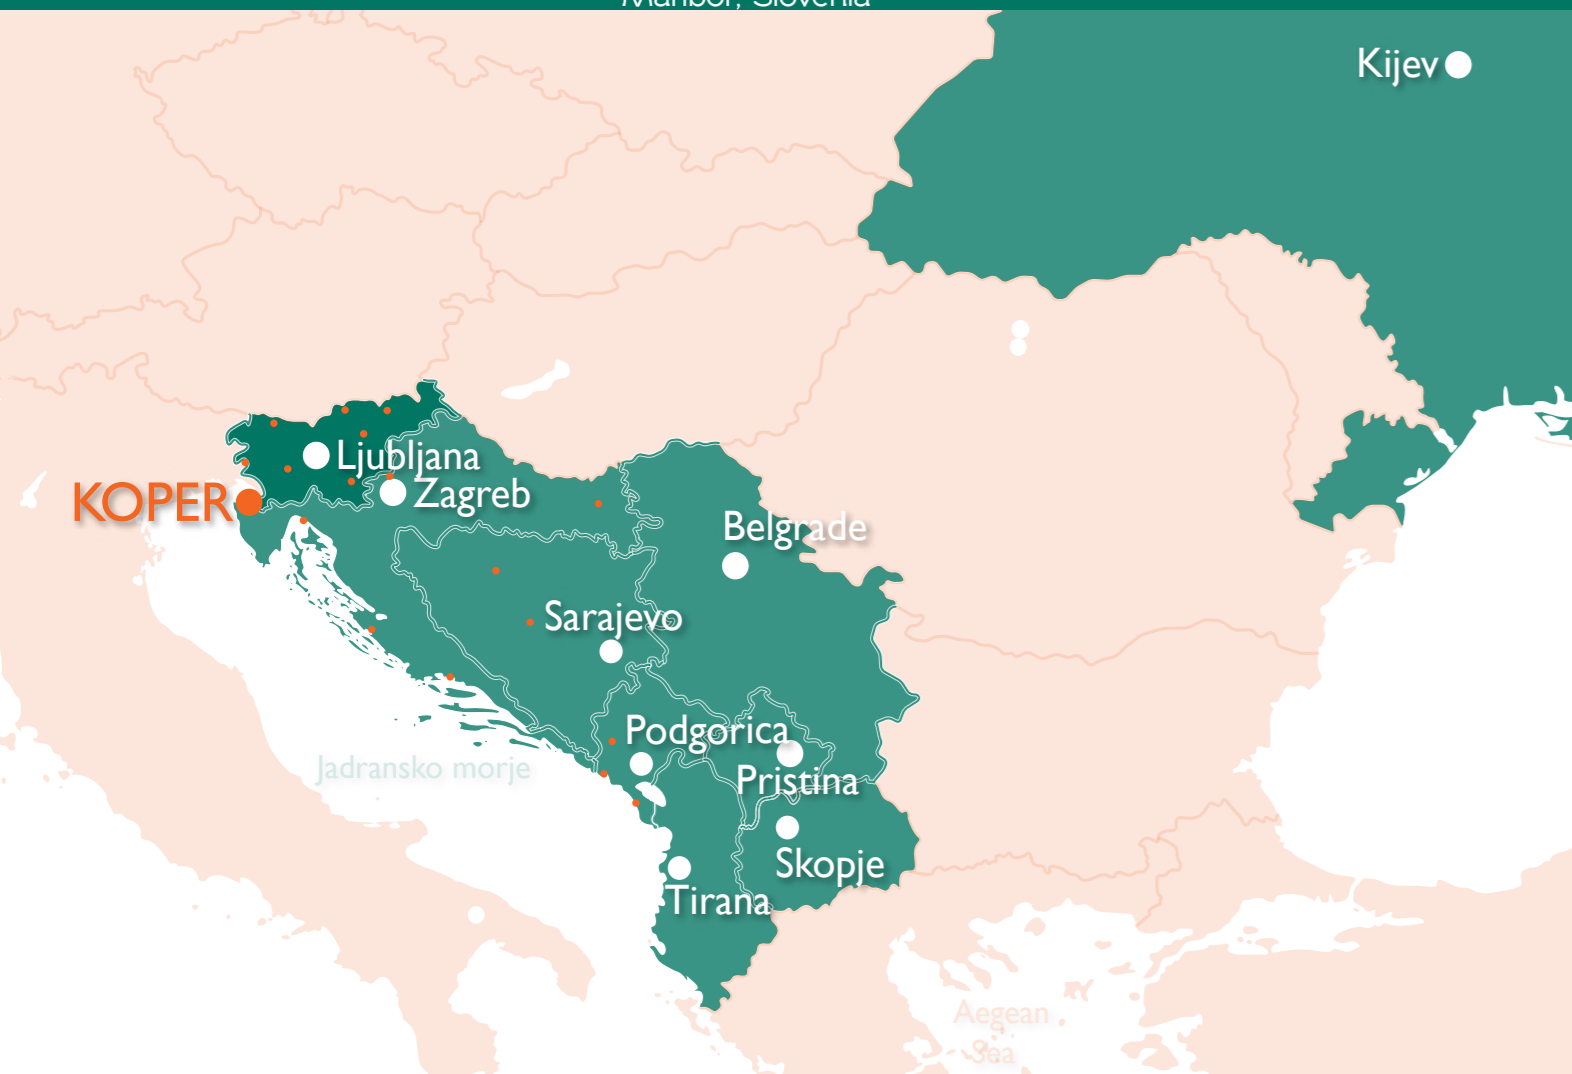

LOGISTIČNI TERMINALI

Logatec, Slovenija

Dobanovci, Srbija

Samobor, Hrvatska

Logatec, Slovenia

Maribor, Slovenia

Zagreb, Hrvatska

KONTAKTI

Doma smo v prostrani logistični mreži. Usmerjamo, upravljamo in nadzorujemo pretok blaga v vseh smereh. Varno in hitro dosegamo bližnje in najbolj oddaljene cilje. Koncern Intereuropa je vodilni ponudnik celovitih logističnih storitev v Sloveniji in jugovzhodni Evropi ter uspešen logistični koncern z velikimi razvojnimi možnostmi.

SLOVENIJA

Intereuropa
Globalni logistični servis, d.d., Koper
Vojkovo nabrežje 32
6000 Koper, Slovenija
+386 5 664 10 00
+386 5 664 11 01

Interagent, pomorska agencija d.o.o.
Vojkovo nabrežje 32
6000 Koper, Slovenija
+386 5 664 16 09
+386 5 664 16 26